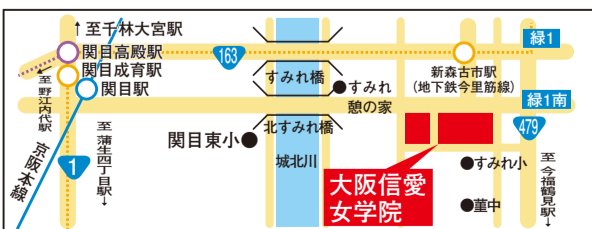

人と人をつなぐ城東区の絆プロジェクト

城東区ゆめまち未来会議

**【第1部】ぷちっとJo-9♪が届ける  
城東区から“Love&Peace”を**

- ・アナと雪の女王より「ありのままで～Let it go～」
- ・アンパンマンマーチ
- ・翼をください
- ・ゆうき

指揮：越野 保宏  
ピアノ伴奏：伊原 敏行

**【第2部】ベートーヴェン 交響曲第9番  
ニ短調op.125「合唱付き」**

指揮 木村 俊明  
ソプラノ 川田 理紗 アルト 田中 友輝子  
テノール 小林 峻 バリトン 田中 勉  
管弦楽 近畿フィルハーモニー管弦楽団  
合唱 城東区第九演奏会特別合唱団

第8回 **城東区**  
**第9**  
Beethoven's  
9th  
**演奏会**

2015 **2月22日** 日

14:00開演《13:00開場》

**大阪信愛女学院講堂**

- 車椅子の方への対応いたしております。
- 大阪信愛女学院構内はすべて禁煙です。
- 車でのご来場はご遠慮ください。

- 主催 城東区第九演奏会実行委員会 (城東区ゆめまち未来会議・合唱団Jo-9) 大阪市コミュニティ協会城東区支部協議会
- 共催 城東区音楽文化のまちづくり懇話会 大阪信愛女学院 城東区医師会ほか
- 協賛 城東区役所 城東区商店会連盟 城東区民ホール 城東区ボランティアビューロー-保育ボランティアグループ「あ・の・ね」 社会福祉法人城東区社会福祉協議会
- 後援 城東区地域振興会 城東区地域女性団体協議会 城東区生涯学習推進会議 城東区小売市場連合会 城東区PTA協議会 城東会 NPO法人地域自立支援推進協議会JOTO