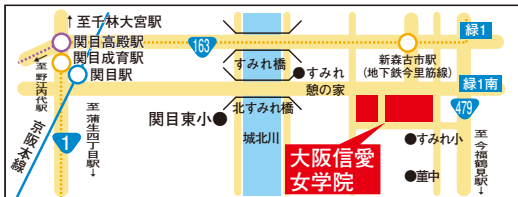

第8回 城東区

第9
Beethoven's
9th

演奏会

2015 2月22日日

14:00開演《13:00開場》

大阪信愛女学院講堂

- 車椅子の方への対応いたしております。
- 大阪信愛女学院構内はすべて禁煙です。
- 車でのご来場はご遠慮ください。

- 主催 城東区第九演奏会実行委員会 (城東区ゆめまち未来会議・合唱団Jo-9) 大阪市コミュニティ協会城東区支部協議会
- 共催 城東区音楽文化のまちづくり懇話会 大阪信愛女学院
- 協賛 城東区医師会ほか
- 協力 城東区役所 城東区商店会連盟 城東区民ホール 城東区ボランティアビューロー保育ボランティアグループ「あのね」 社会福祉法人城東区社会福祉協議会 城東区地域振興会 城東区地域女性団体協議会 城東区生涯学習推進会議 城東区小売市場連合会 城東区PTA協議会 城東区 NPO法人地域自立支援推進協議会JOTO
- 後援

入場料1000円(当日1200円)●2015年1月6日(火)発売開始

【前売券取扱先】城東区コミュニティ育成事業事務所
 イープラス ファミリーマートのFamiポートから購入できます。
 または<http://eplus.jp/>(PC・携帯共通)から申込みます。

【当日精算券 取扱協力場所】
 ・城東区役所 8番窓口 ・大阪信愛女学院
 ・城東区民ホール ・ほか、協力店事業所等

当日精算券をご持参の方は、
 前売券と同額の1000円で入場いただけます。
 当日会場1階受付でご精算ください。